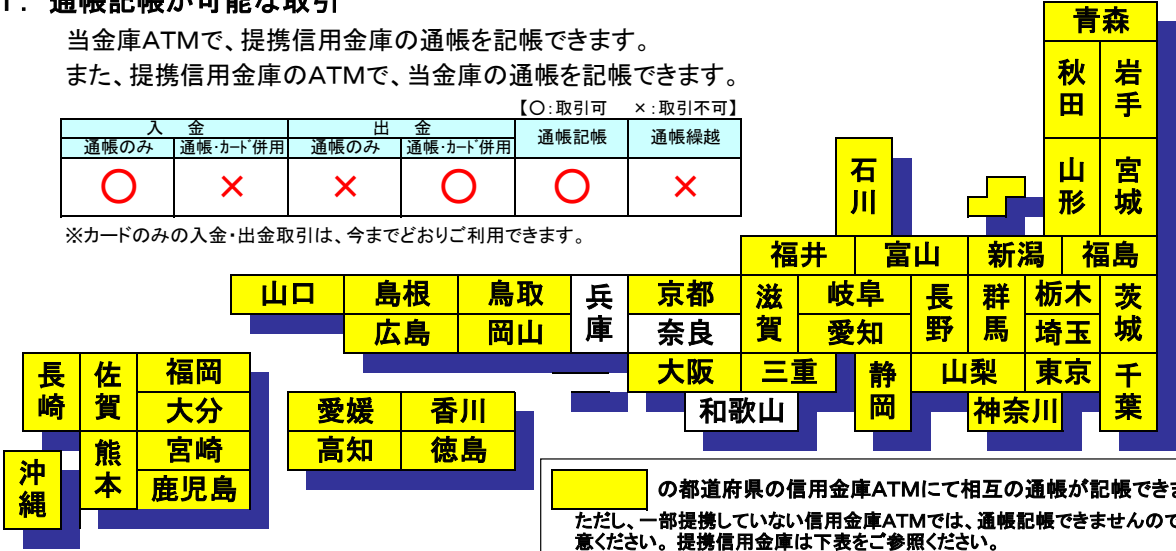

ATM通帳記帳のお知らせ

令和3年10月24日(日)から、ATMを利用した「通帳記帳取引」の提携信用金庫が変更されますのでお知らせいたします。

北海道

1. 通帳記帳が可能な取引

当金庫ATMで、提携信用金庫の通帳を記帳できます。
また、提携信用金庫のATMで、当金庫の通帳を記帳できます。

【○：取引可 ×：取引不可】

入金		出金		通帳記帳	通帳繰越
通帳のみ	通帳・カード併用	通帳のみ	通帳・カード併用		
○	×	×	○	○	×

※カードのみの入金・出金取引は、今までどおりご利用できます。

の都道府県の信用金庫ATMにて相互の通帳が記帳できます。
ただし、一部提携していない信用金庫ATMでは、通帳記帳できませんのでご注意ください。提携信用金庫は下表をご参照ください。

2. 通帳記帳が可能な提携信用金庫

北海道	空知信用金庫 苫小牧信用金庫 北門信用金庫 伊達信用金庫 北空知信用金庫 日高信用金庫 渡島信用金庫 道南うみ街信用金庫 稚内信用金庫 留萌信用金庫 北星信用金庫 帯広信用金庫 釧路信用金庫 大地みらい信用金庫 北見信用金庫 網走信用金庫 遠軽信用金庫	会津信用金庫 郡山信用金庫 白河信用金庫 須賀川信用金庫 ひまわり信用金庫 あぶくま信用金庫 二本松信用金庫 福島信用金庫	興産信用金庫 さわやか信用金庫 東京シティ信用金庫 芝信用金庫 東栄信用金庫 亀有信用金庫 小松川信用金庫 足立成和信用金庫 東京三協信用金庫 西京信用金庫 昭和信用金庫 目黒信用金庫 世田谷信用金庫 東京信用金庫 城北信用金庫 瀧野川信用金庫 巣鴨信用金庫 青梅信用金庫 多摩信用金庫	富山県 氷見伏木信用金庫 砺波信用金庫 石動信用金庫	津信用金庫 北伊勢上野信用金庫 桑名三重信用金庫 紀北信用金庫	香川県 高松信用金庫 観音寺信用金庫
青森県	東奥信用金庫 青い森信用金庫	福島県	東京都	石川県	滋賀県	愛媛県
秋田県	秋田信用金庫 羽後信用金庫	群馬県	新潟県	福井県	京都府	高知県
山形県	山形信用金庫 米沢信用金庫 鶴岡信用金庫 新庄信用金庫	栃木県	静岡県	福井県	京都府	福岡県
岩手県	盛岡信用金庫 宮古信用金庫 一関信用金庫 北上信用金庫 花巻信用金庫 水沢信用金庫	茨城県	岐阜県	滋賀県	京都府	佐賀県
宮城県	杜の都信用金庫 宮城第一信用金庫 石巻信用金庫 仙南信用金庫 気仙沼信用金庫	埼玉県	愛知県	大阪府	大阪府	長崎県
		千葉県		鳥取県	鳥取信用金庫 米子信用金庫 倉吉信用金庫	熊本県
		神奈川県		島根県	しまね信用金庫 日本海信用金庫 島根中央信用金庫	大分県
		東京都		岡山県	おかやま信用金庫 水島信用金庫 津山信用金庫 玉島信用金庫 備北信用金庫 吉備信用金庫 備前日生信用金庫	宮崎県
		東京都		広島県	広島信用金庫 呉信用金庫 しまなみ信用金庫 広島みどり信用金庫	鹿児島県
		東京都		山口県	萩山口信用金庫 西中国信用金庫 東山口信用金庫	沖縄県
		東京都		徳島県	徳島信用金庫 阿南信用金庫	
		東京都				